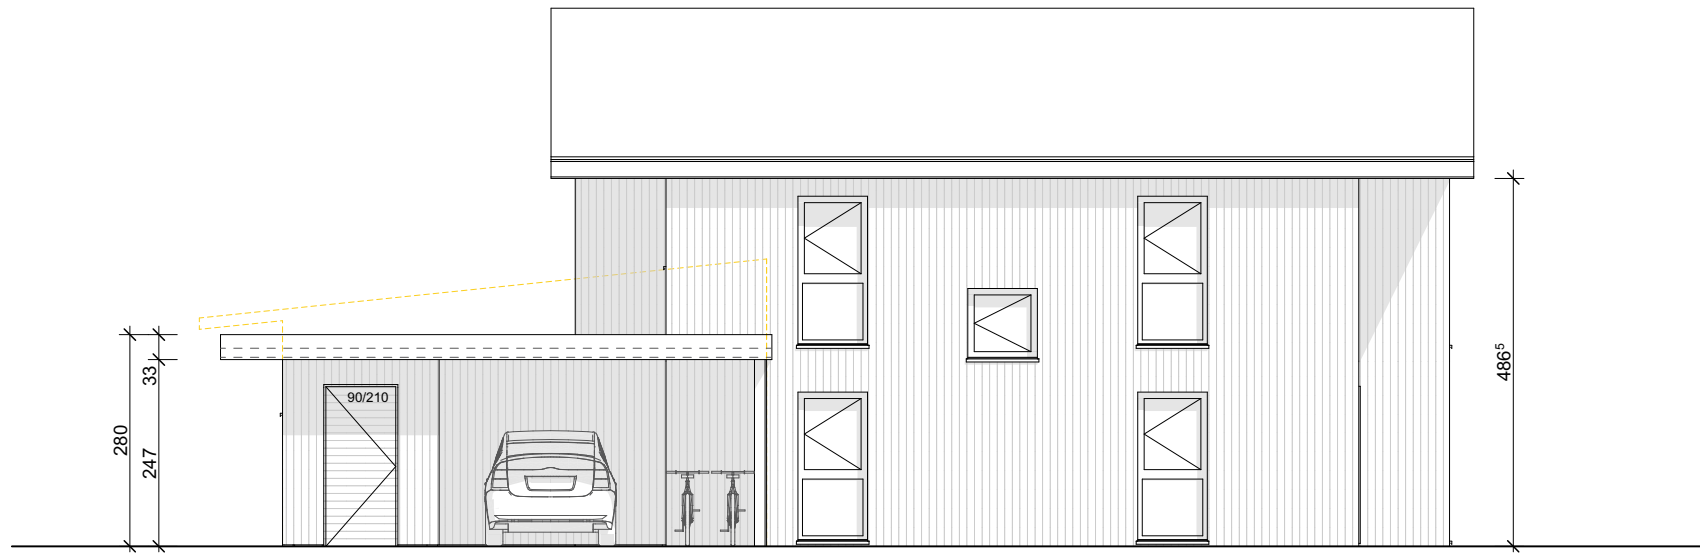

Les Requérants :
Delphine Richard

Clément Boudrant

L'Architecte :
Aurélie Biemann

Transformation Maison individuelle - Chemin des Lilas 24, 1782 La Corbaz

01 MISE A L'ENQUÊTE

01-04 Façades Sud et Nord

Date : 20.04.26
Modif. :
Ech. : 1:100
No : 01-04

Architecte Aurélie Biemann Rte du Grâbo 52,1724 Le Mouret 079 321 97 00 aurelie.biemann@gmail.com