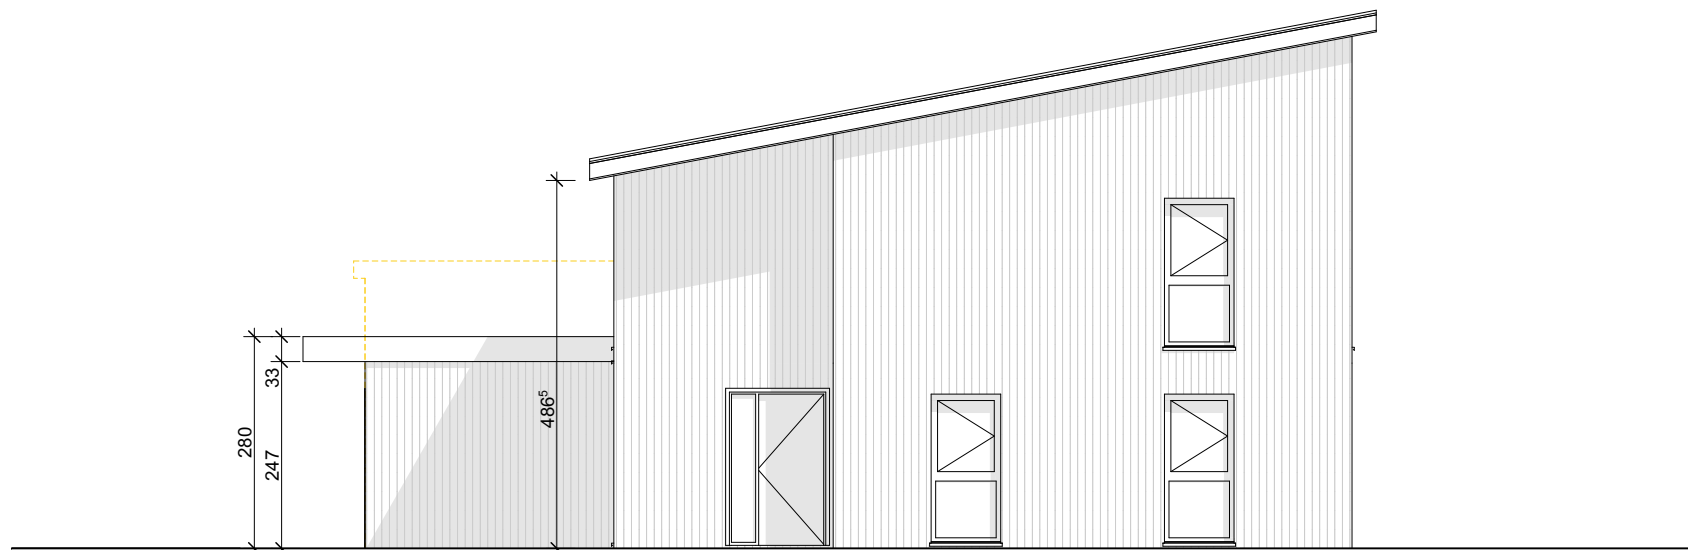

Les Requérants :
Delphine Richard

Clément Boudrant

L'Architecte :
Aurélie Biemann

Transformation Maison individuelle - Chemin des Lilas 24, 1782 La Corbaz

01 MISE A L'ENQUÊTE
01-05 Façades Est et Ouest

Date : 20.04.26
Modif. :
Ech. : 1:100
No : 01-05

Architecte Aurélie Biemann Rte du Grâbo 52,1724 Le Mouret 079 321 97 00 aurelie.biemann@gmail.com