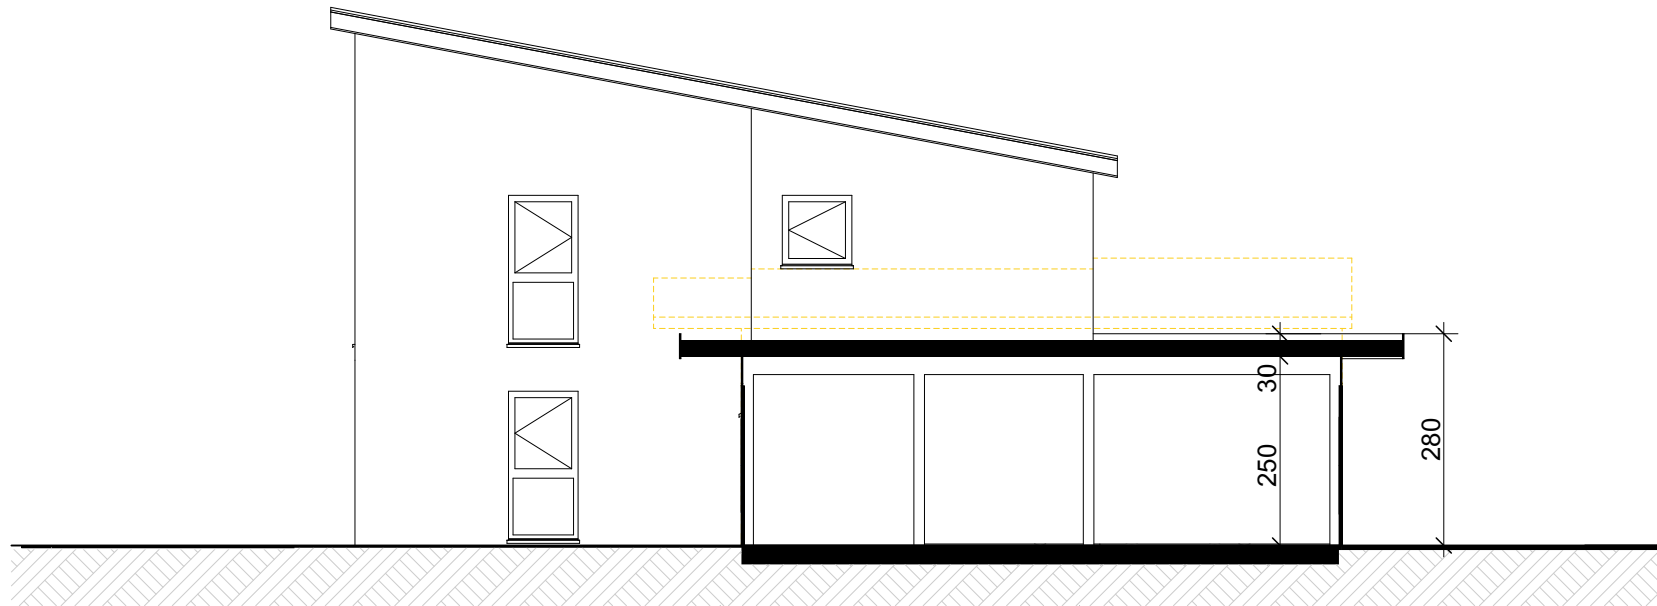

COUPE BB

Les Requérants :
Delphine Richard

Clément Boudrant

L'Architecte :
Aurélie Biemann

Transformation Maison individuelle - Chemin des Lilas 24, 1782 La Corbaz

01 MISE A L'ENQUÊTE
01-03 Coupes AA - BB

Date : 20.04.26
Modif. :
Ech. : 1:100
No : 01-03

Architecte Aurélie Biemann Rte du Grábo 52,1724 Le Mouret 079 321 97 00 aurelie.biemann@gmail.com