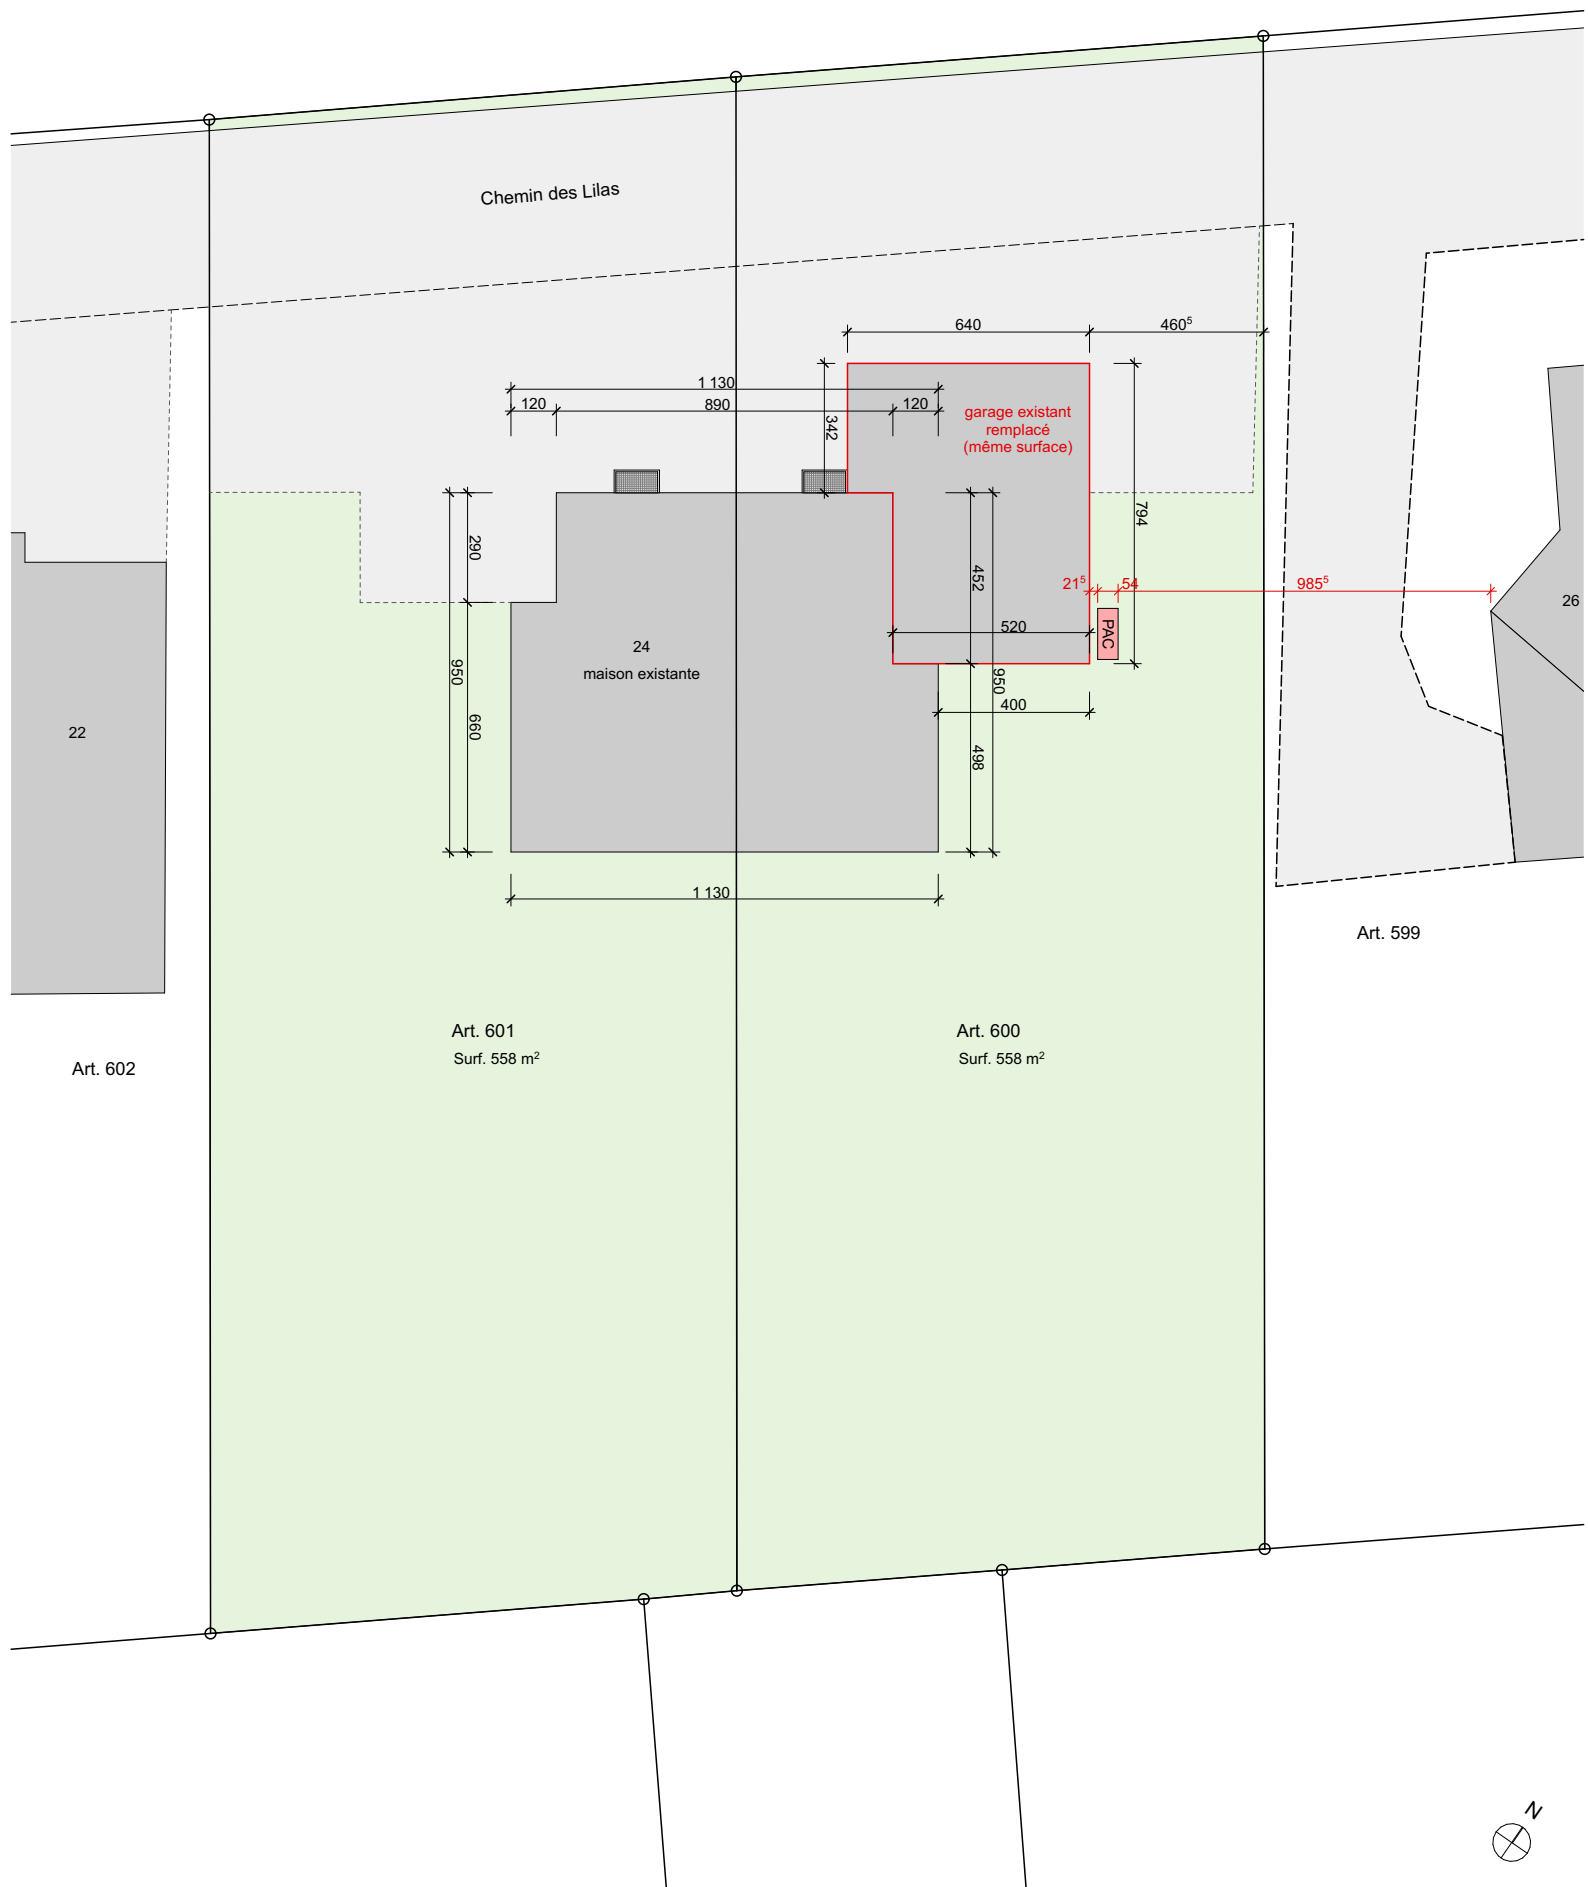

module PV
 SP surface bloquée

Projets 1782 La Corbaz, Chemin des Lilas 24 - 4001123 | Surface du toit DM toiture métallique | Site Chemin des Lilas 24, 1782 La Corbaz

Plan de modules

My.Soltop-ID P29297-DF72436 N° client: DEB1094640 Désig. Int.: (sans)	Type de toit: toiture incliné 11° Mesures: 12.00 x 9.80 m hauteur du bâtiment: 6.70 m	type d'installation: Aufdach - SOLTOP Duramont Système de montage: Système d'insertion à double joint debout Duramont	36 x Jinko Tiger Neo 54 JKM445N-54HL4R-B, 1762x1134mm	puissance: 16.02 KWc	 SOLTOP Energie AG St. Gallerstr. 3 8353 Elgg Tel: 052 397 77 77 info@soltop-energie.ch www.soltop-energie.ch
				21.11.2025, ID K81328	