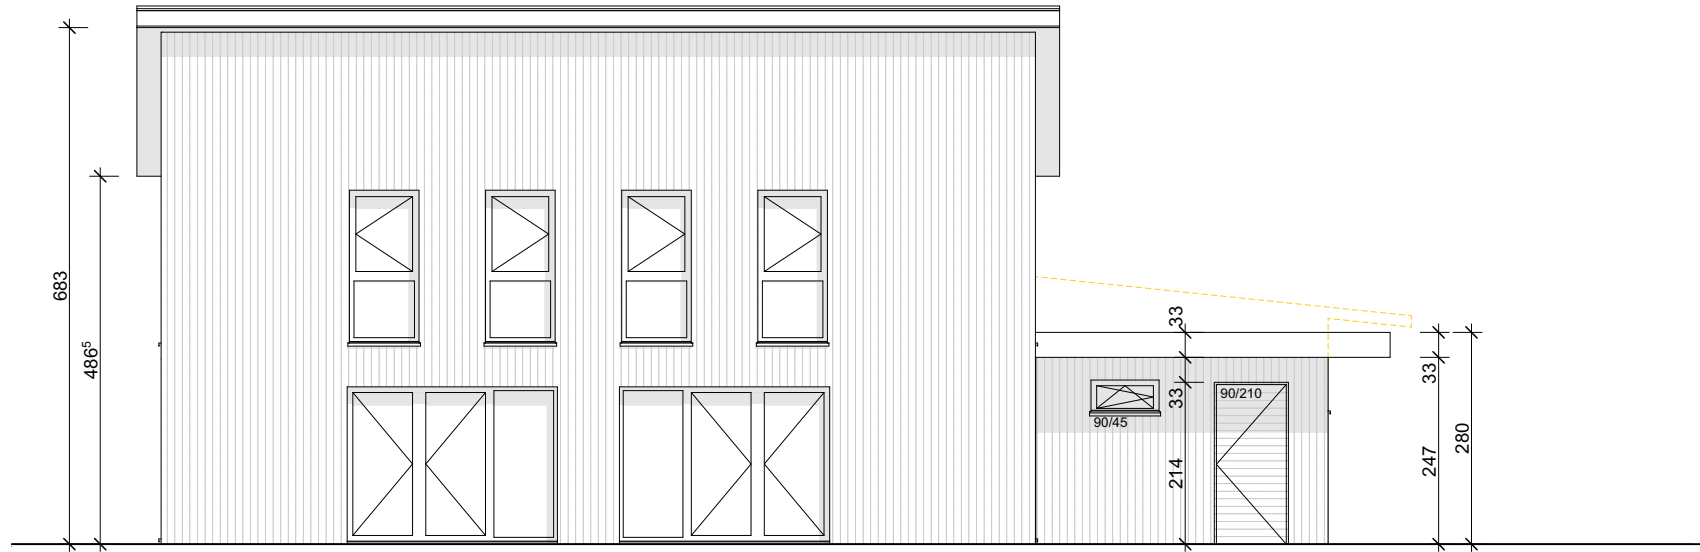

Les Requérants :
Delphine Richard

Clément Boudrant

L'Architecte :
Aurélie Biemann

Transformation Maison individuelle - Chemin des Lilas 24, 1782 La Corbaz

01 MISE A L'ENQUÊTE

01-04 Façades Sud et Nord

Date : 20.04.26
Modif. :
Ech. : 1:100
No : 01-04

Architecte Aurélie Biemann Rte du Grâbo 52,1724 Le Mouret 079 321 97 00 aurelie.biemann@gmail.com