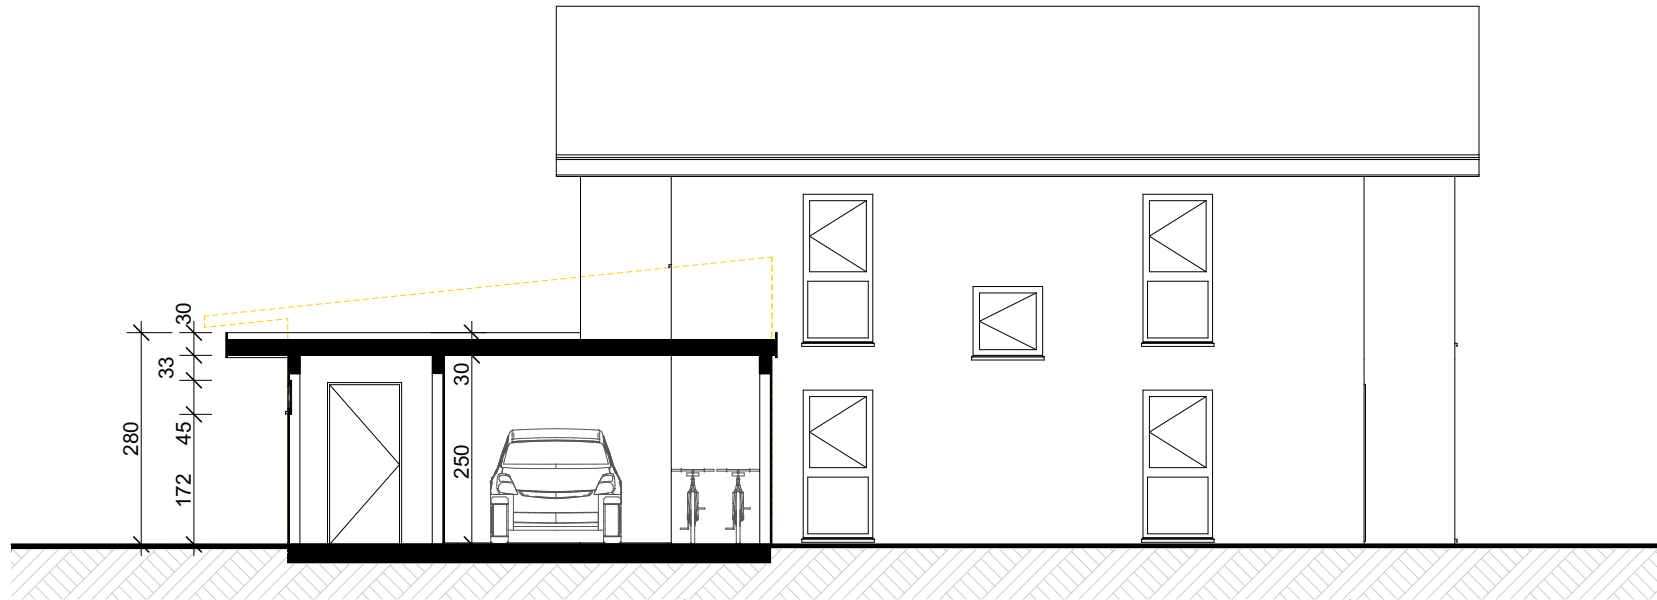

COUPE AA

Les Requérants :
Delphine Richard

Clément Boudrant

L'Architecte :
Aurélie Biemann

Transformation Maison individuelle - Chemin des Lilas 24, 1782 La Corbaz

01 MISE A L'ENQUÊTE
01-03 Coupes AA - BB

Date : 20.04.26
Modif. :
Ech. : 1:100
No : 01-03

Architecte Aurélie Biemann Rte du Grábo 52,1724 Le Mouret 079 321 97 00 aurelie.biemann@gmail.com