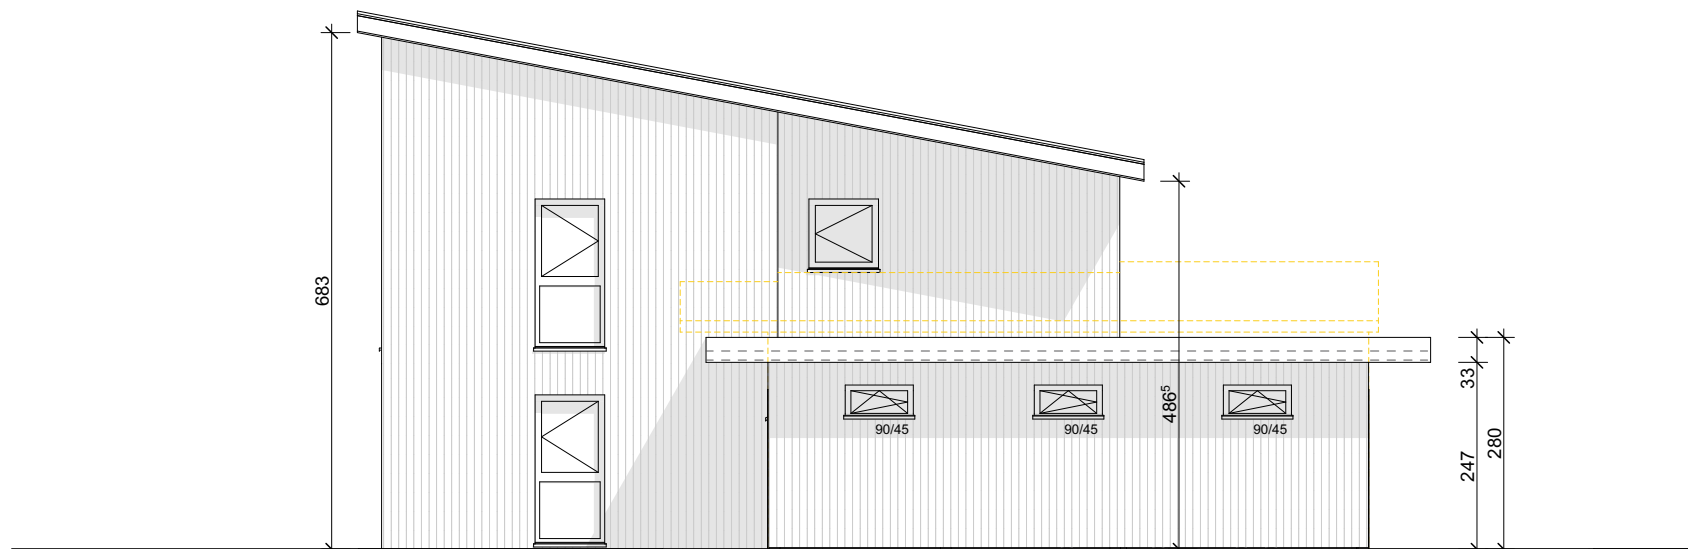

Les Requérants :
Delphine Richard

Clément Boudrant

L'Architecte :
Aurélie Biemann

Transformation Maison individuelle - Chemin des Lilas 24, 1782 La Corbaz

01 MISE A L'ENQUÊTE
01-05 Façades Est et Ouest

Date : 20.04.26
Modif. :
Ech. : 1:100
No : 01-05

Architecte Aurélie Biemann Rte du Grâbo 52,1724 Le Mouret 079 321 97 00 aurelie.biemann@gmail.com