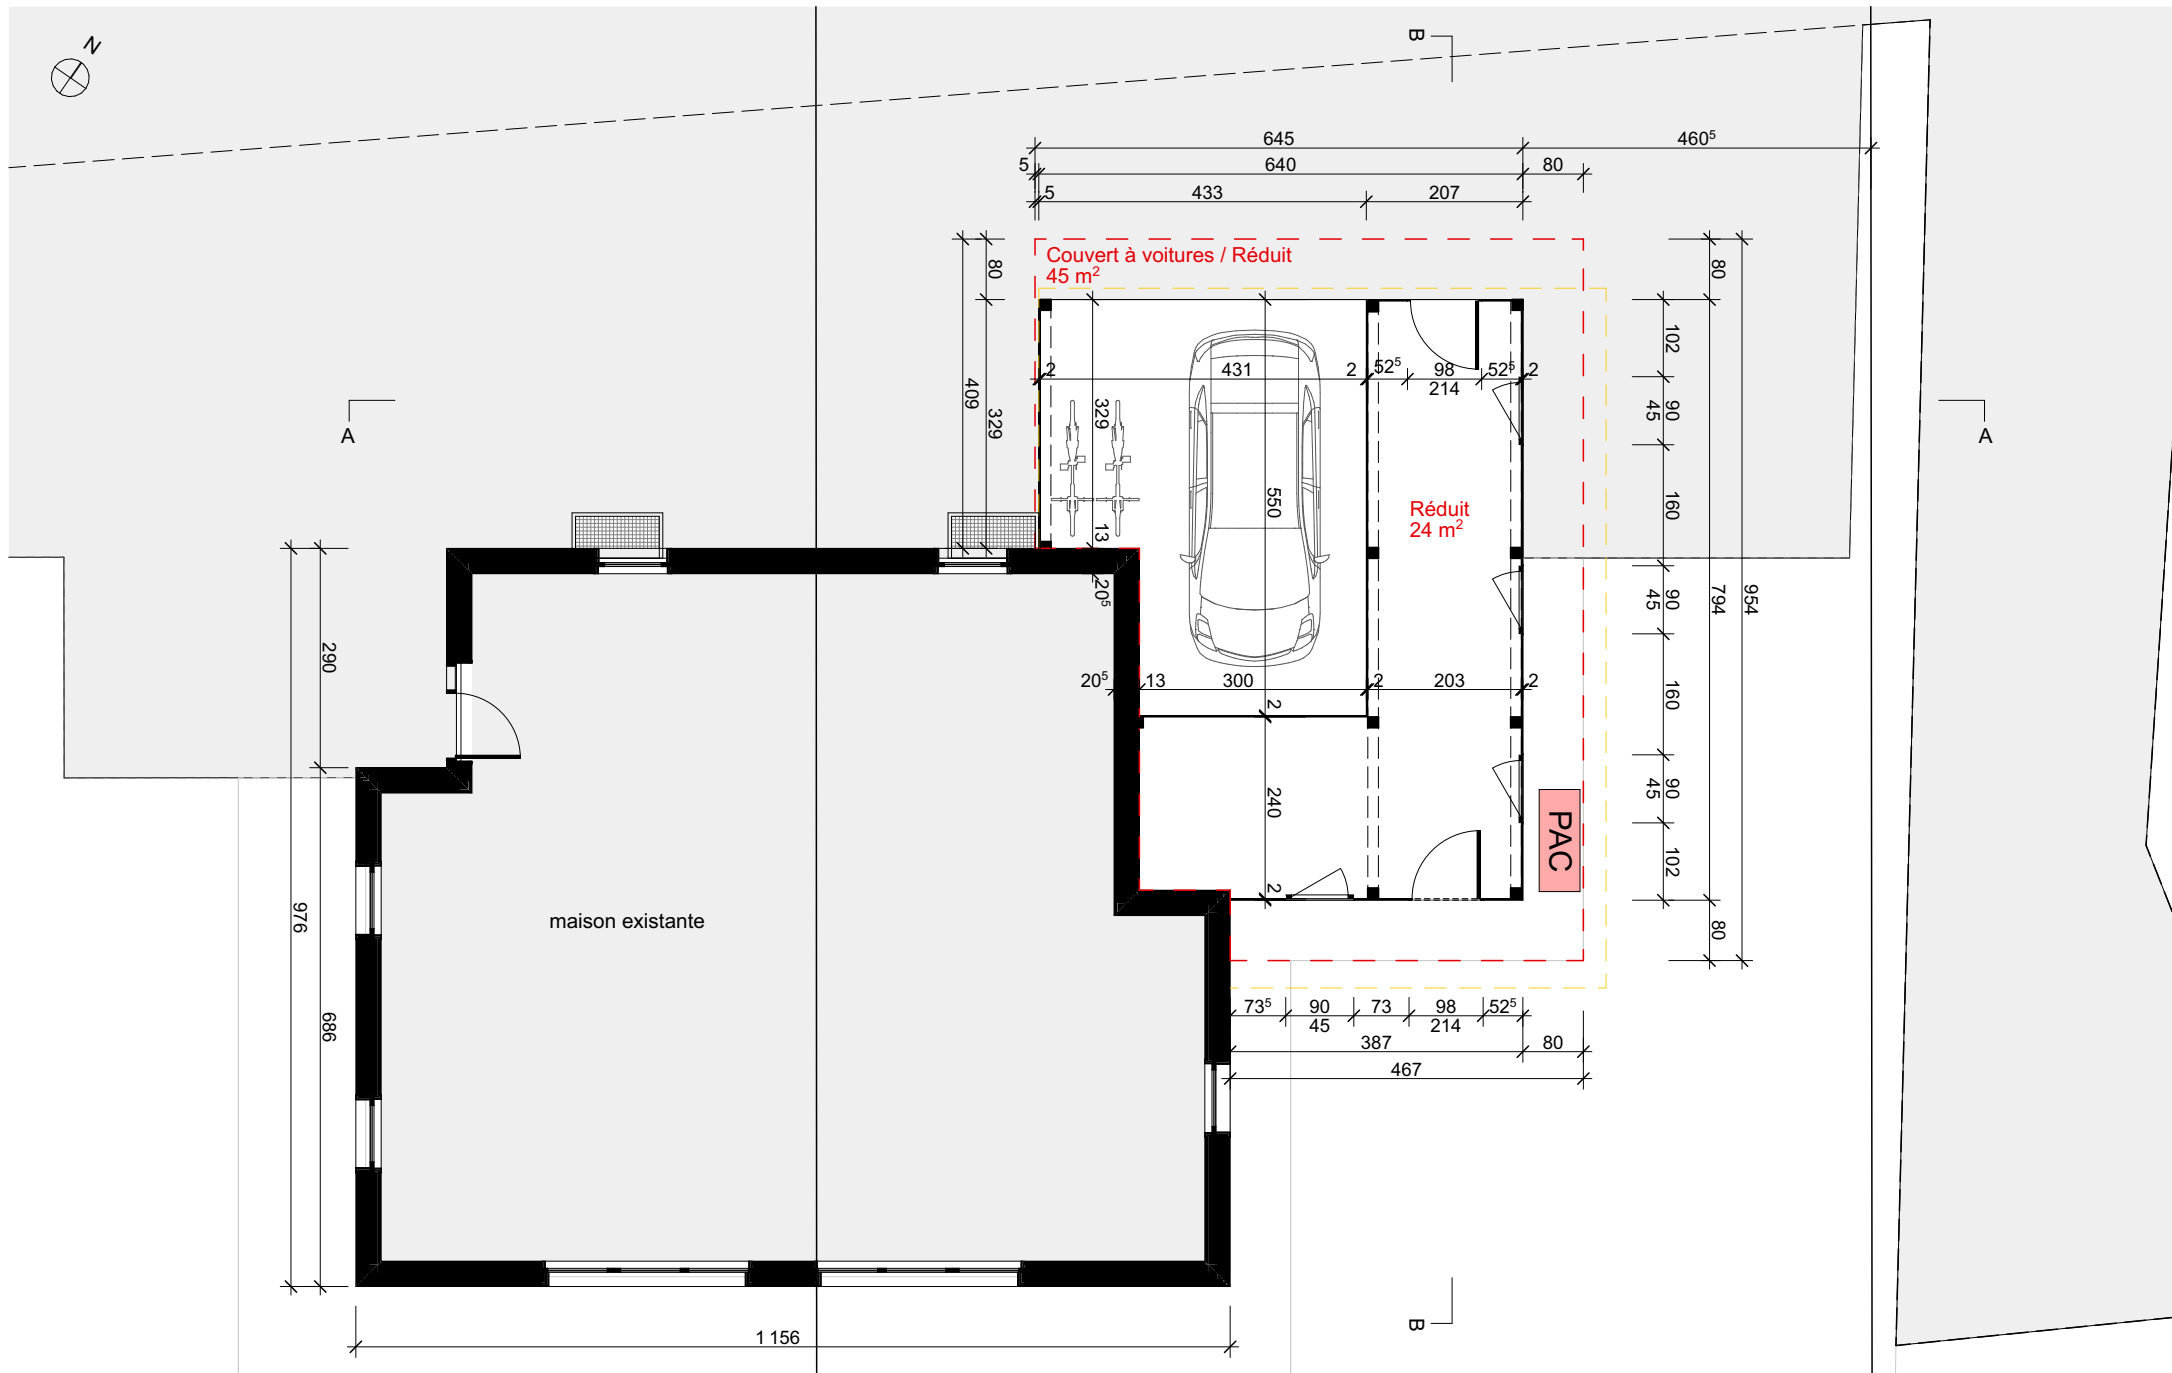

Les Requérants :
Delphine Richard

Clément Boudrant

L'Architecte :
Aurélie Bielmann

Transformation Maison individuelle - Chemin des Lilas 24, 1782 La Corbaz

01 MISE A L'ENQUÊTE
01-02 Rez-de-chaussée

Date : 20.04.26
Modif. :
Ech. : 1:100
No : 01-02

Architecte Aurélie Bielmann Rte du Grâbo 52,1724 Le Mouret 079 321 97 00 aurelie.bielmann@gmail.com