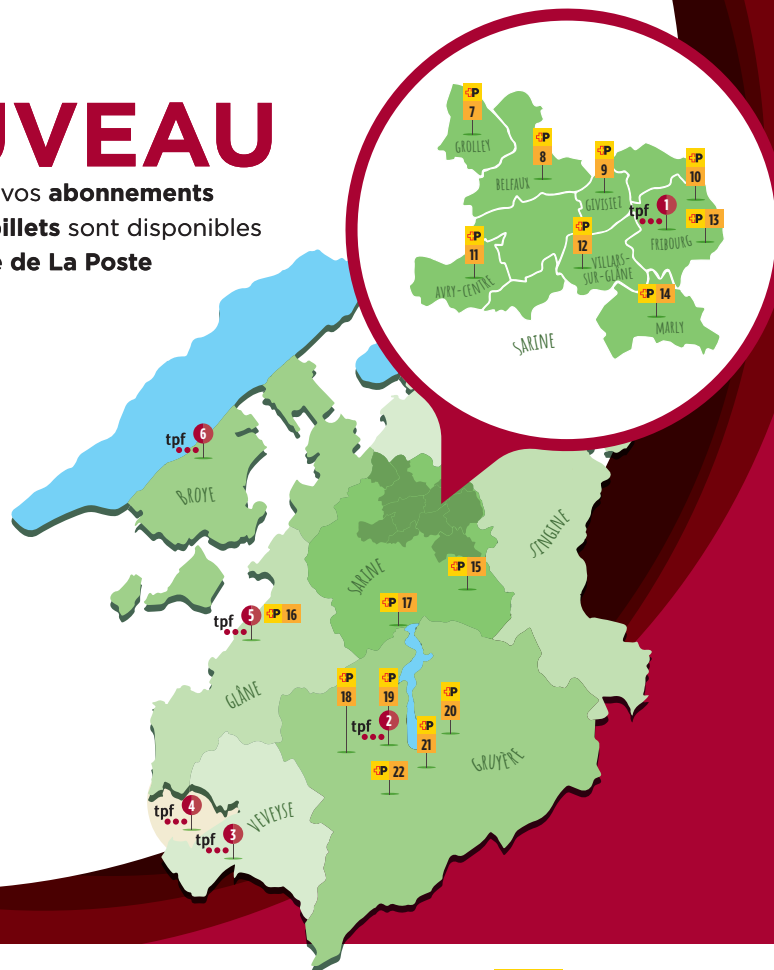

NOUVEAU

Dès maintenant, vos **abonnements**
Frimobil et vos **billets** sont disponibles
dans **vo**tre filiale de La Poste

TPF

1. **FRIBOURG** Place de la Gare 1
2. **BULLE** Place de la Gare 3
3. **CHÂTEL-ST-DENIS** Rte de Palézieux 121
4. **PALÉZIEUX** Rue de la Gare 5
5. **ROMONT** Place de la Gare 1
6. **ESTAVAYER-LE-LAC** Place de la Gare 6

La Poste

7. **GROLLEY** Rue du Centre 5
8. **BELFAUX** Rte de Lossy 9
9. **GIVISIEZ** Rte du Château-d'Affry 8
10. **SCHÖNBERG** Rte de la Heitera 3
11. **AVRY-CENTRE** Rte de Matran 9
12. **VILLARS-SUR-GLÂNE** Rue du Centre 4
13. **FRIBOURG BOURG** Rue du Pont-Muré 14
14. **MARLY** Rte du Châtelet 8
15. **LE MOURET** Rte du Pafuet 1
16. **ROMONT** Place St-Jacques 53
17. **FARVAGNY** Impasse du Château 3
18. **VUADENS** Rue des Artisans 124
19. **BULLE** Rue de la Condémine 52
20. **CHARMEY** Rte du Plan 6
21. **BROC** Rue du Bourg de l'Auge 5
22. **GRUYÈRES** Place de la Gare 2